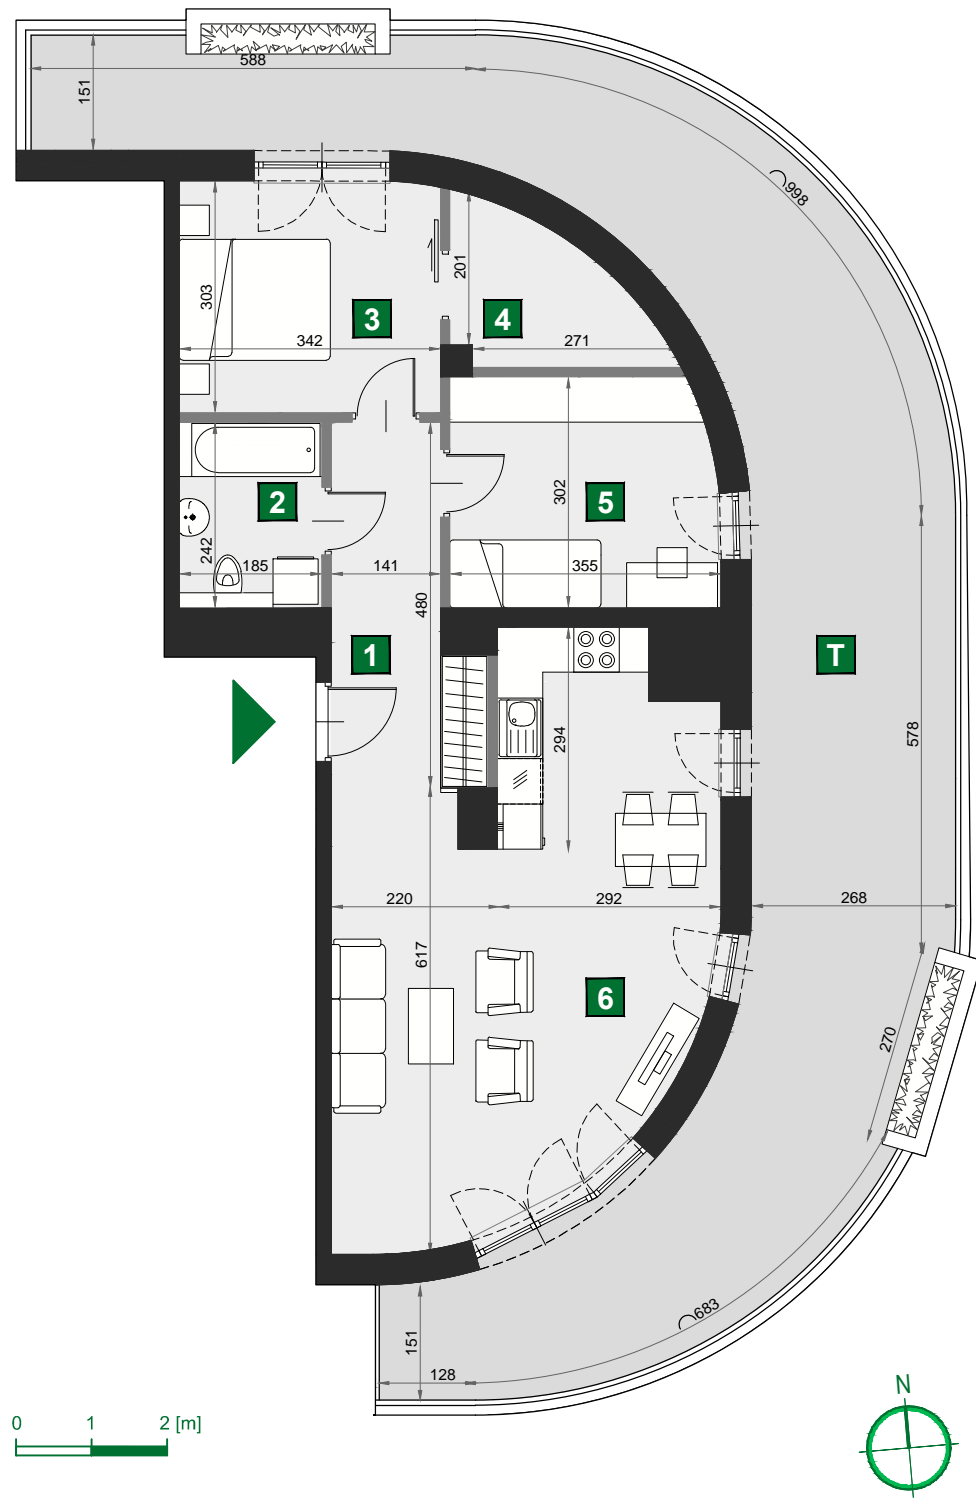

# WIŚLANETARASY 2.0

**B 137**

budynek	A
piętro	7
mieszkanie	B 137
liczba pokoi	3

<b>T</b> taras	63,96 m <sup>2</sup>
<b>1</b> przedpokój	7,85 m <sup>2</sup>
<b>2</b> łazienka	4,48 m <sup>2</sup>
<b>3</b> sypialnia	10,34 m <sup>2</sup>
<b>4</b> garderoba	4,45 m <sup>2</sup>
<b>5</b> sypialnia	10,43 m <sup>2</sup>
<b>6</b> pokój dzienny z aneksem kuch.	31,77 m <sup>2</sup>

powierzchnia	69,32 m <sup>2</sup>
cena brutto	935 820 zł